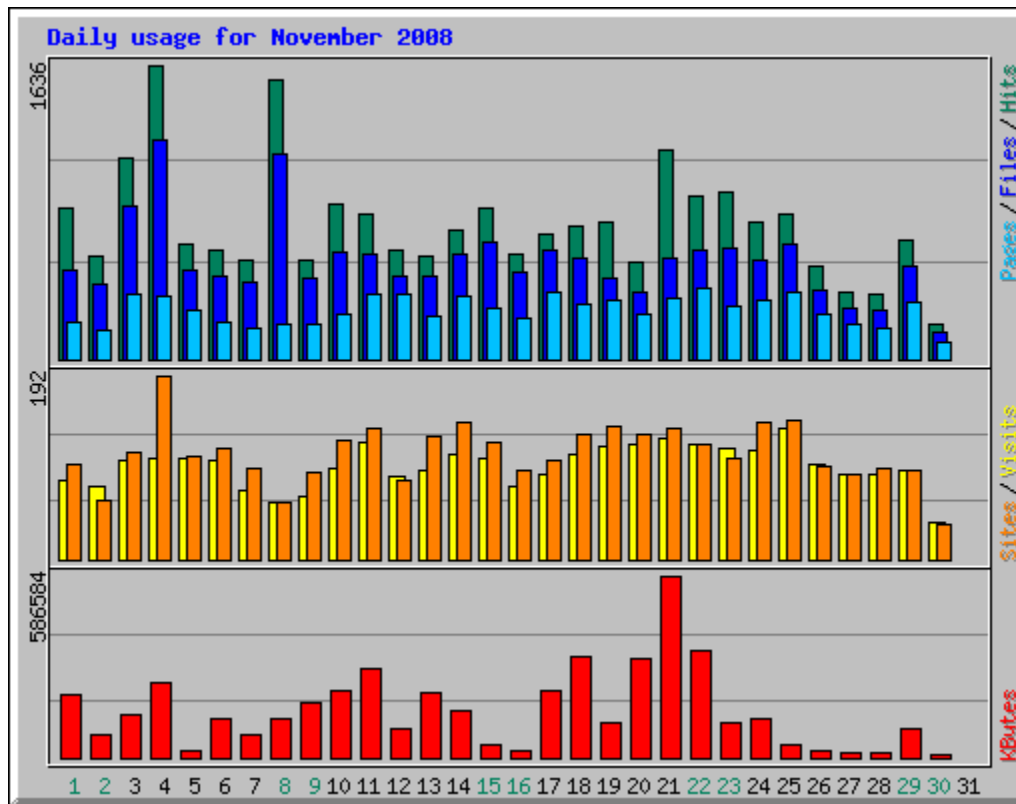

Usage Statistics for northshorechoral.com

Summary Period: November 2008
Generated 30-Nov-2008 13:13 EST

[\[Daily Statistics\]](#) [\[Hourly Statistics\]](#) [\[URLs\]](#) [\[Entry\]](#) [\[Exit\]](#) [\[Sites\]](#) [\[Referrers\]](#) [\[Search\]](#) [\[Users\]](#) [\[Agents\]](#) [\[Countries\]](#)

Monthly Statistics for November 2008		
Total Hits	22471	
Total Files	16352	
Total Pages	8209	
Total Visits	2901	
Total KBytes	4562666	
Total Unique Sites	2271	
Total Unique URLs	561	
Total Unique Referrers	472	
Total Unique Usernames	1	
Total Unique User Agents	438	
	Avg	Max
Hits per Hour	31	444
Hits per Day	749	1636
Files per Day	545	1218
Pages per Day	273	399
Visits per Day	96	136
KBytes per Day	152089	586584
Hits by Response Code		
Code 200 - OK	16352	
Code 206 - Partial Content	1868	
Code 301 - Moved Permanently	37	
Code 302 - Found	1046	
Code 304 - Not Modified	1770	
Code 401 - Unauthorized	6	
Code 404 - Not Found	1385	
Code 405 - Method Not Allowed	6	
Code 500 - Internal Server Error	1	