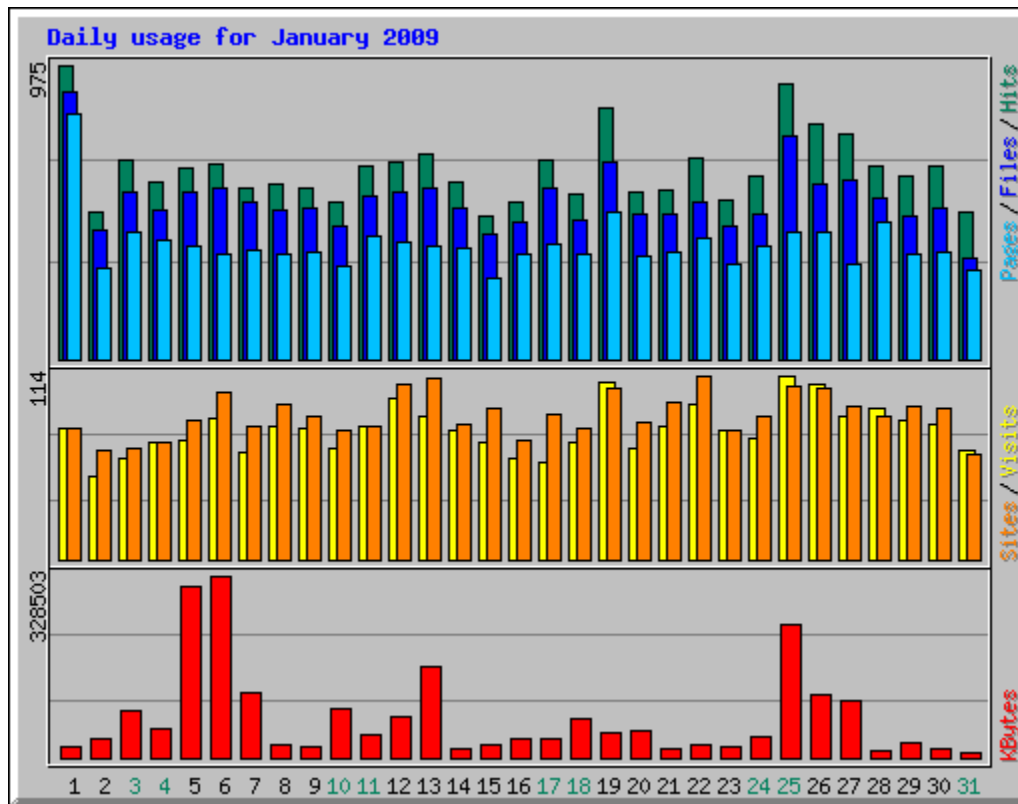

# Usage Statistics for northshorechoral.com

Summary Period: January 2009  
Generated 01-Feb-2009 01:59 CST

[\[Daily Statistics\]](#) [\[Hourly Statistics\]](#) [\[URLs\]](#) [\[Entry\]](#) [\[Exit\]](#) [\[Sites\]](#) [\[Referrers\]](#) [\[Search\]](#) [\[Agents\]](#) [\[Countries\]](#)

<b>Monthly Statistics for January 2009</b>		
Total Hits	<b>19541</b>	
Total Files	<b>16334</b>	
Total Pages	<b>11790</b>	
Total Visits	<b>2451</b>	
Total KBytes	<b>2248239</b>	
Total Unique Sites	<b>2007</b>	
Total Unique URLs	<b>599</b>	
Total Unique Referrers	<b>421</b>	
Total Unique User Agents	<b>441</b>	
	<b>Avg</b>	<b>Max</b>
Hits per Hour	<b>26</b>	<b>268</b>
Hits per Day	<b>630</b>	<b>975</b>
Files per Day	<b>526</b>	<b>886</b>
Pages per Day	<b>380</b>	<b>812</b>
Visits per Day	<b>79</b>	<b>113</b>
KBytes per Day	<b>72524</b>	<b>328503</b>
<b>Hits by Response Code</b>		
Code 200 - OK	<b>16334</b>	
Code 206 - Partial Content	<b>722</b>	
Code 301 - Moved Permanently	<b>15</b>	
Code 304 - Not Modified	<b>1346</b>	
Code 400 - Bad Request	<b>10</b>	
Code 404 - Not Found	<b>1114</b>	