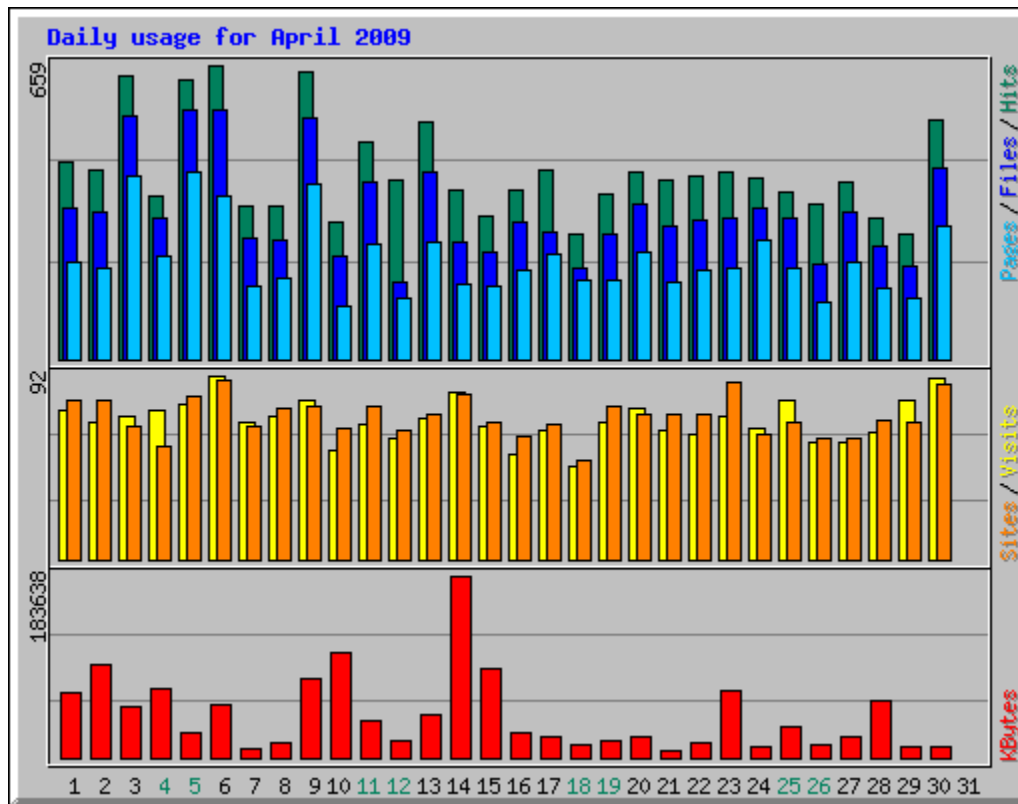

Usage Statistics for northshorechoral.com

Summary Period: April 2009

Generated 01-May-2009 15:59 CDT

[\[Daily Statistics\]](#) [\[Hourly Statistics\]](#) [\[URLs\]](#) [\[Entry\]](#) [\[Exit\]](#) [\[Sites\]](#) [\[Referrers\]](#) [\[Search\]](#) [\[Agents\]](#) [\[Countries\]](#)

Monthly Statistics for April 2009		
Total Hits	12648	
Total Files	9880	
Total Pages	6706	
Total Visits	2071	
Total KBytes	1284367	
Total Unique Sites	1424	
Total Unique URLs	556	
Total Unique Referrers	491	
Total Unique User Agents	403	
	Avg	Max
Hits per Hour	17	268
Hits per Day	421	659
Files per Day	329	559
Pages per Day	223	420
Visits per Day	69	92
KBytes per Day	42812	183638
Hits by Response Code		
Code 200 - OK	9880	
Code 206 - Partial Content	572	
Code 301 - Moved Permanently	3	
Code 304 - Not Modified	1302	
Code 404 - Not Found	891	