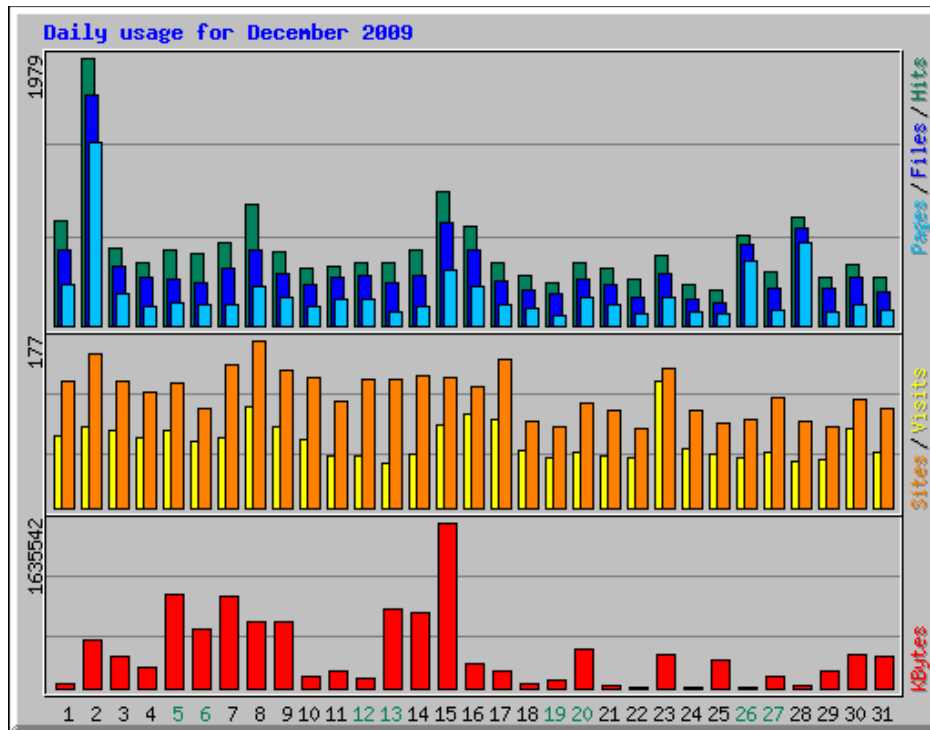

# Usage Statistics for northshorechoral.com

Summary Period: December 2009  
Generated 01-Jan-2010 04:06 CST

[\[Daily Statistics\]](#) [\[Hourly Statistics\]](#) [\[URLs\]](#) [\[Entry\]](#) [\[Exit\]](#) [\[Sites\]](#) [\[Referrers\]](#) [\[Search\]](#) [\[Users\]](#) [\[Agents\]](#) [\[Countries\]](#)

Monthly Statistics for December 2009		
Total Hits	17512	
Total Files	13054	
Total Pages	7276	
Total Visits	2187	
Total KBytes	10858494	
Total Unique Sites	2456	
Total Unique URLs	597	
Total Unique Referrers	515	
Total Unique Usernames	2	
Total Unique User Agents	626	
	Avg	Max
Hits per Hour	23	1159
Hits per Day	564	1979
Files per Day	421	1705
Pages per Day	234	1347
Visits per Day	70	134
KBytes per Day	350274	1635542
Hits by Response Code		
Code 200 - OK	13054	
Code 206 - Partial Content	1026	
Code 301 - Moved Permanently	105	
Code 304 - Not Modified	1426	
Code 404 - Not Found	1901	