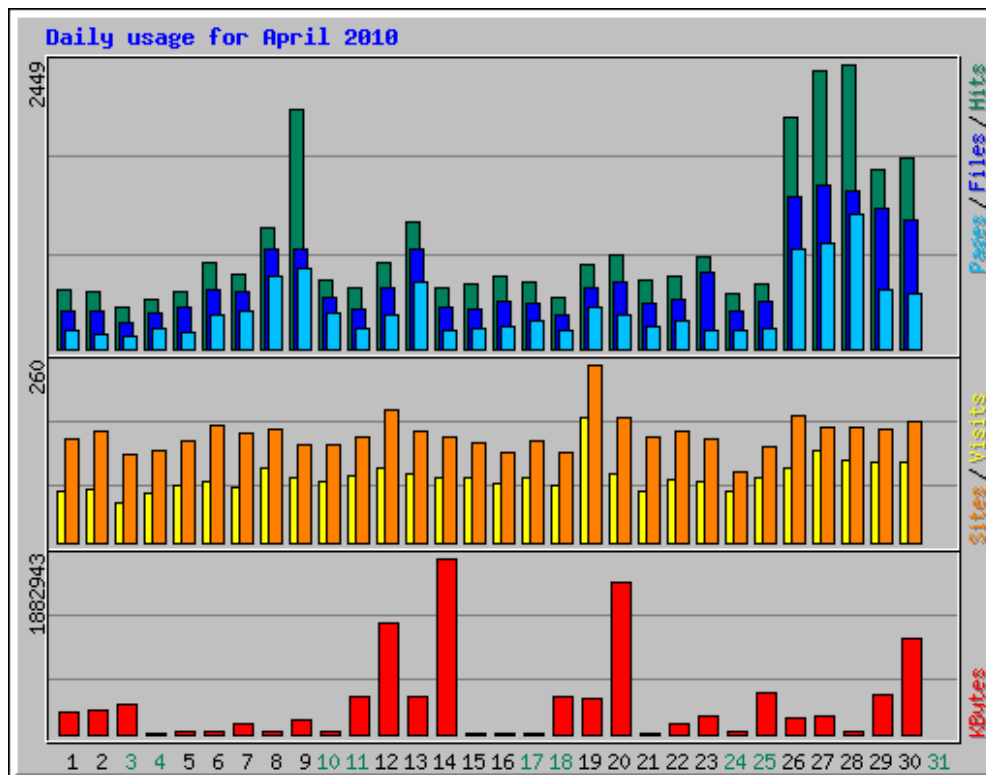

Usage Statistics for northshorechoral.com

Summary Period: April 2010

Generated 01-May-2010 00:25 CDT

[\[Daily Statistics\]](#) [\[Hourly Statistics\]](#) [\[URLs\]](#) [\[Entry\]](#) [\[Exit\]](#) [\[Sites\]](#) [\[Referrers\]](#) [\[Search\]](#) [\[Users\]](#) [\[Agents\]](#) [\[Countries\]](#)

Monthly Statistics for April 2010		
Total Hits	26961	
Total Files	17892	
Total Pages	10373	
Total Visits	2885	
Total KBytes	10250261	
Total Unique Sites	3174	
Total Unique URLs	1139	
Total Unique Referrers	573	
Total Unique Usernames	1	
Total Unique User Agents	585	
	Avg	Max
Hits per Hour	37	1213
Hits per Day	898	2449
Files per Day	596	1408
Pages per Day	345	1156
Visits per Day	96	183
KBytes per Day	341675	1882943
Hits by Response Code		
Code 200 - OK	17892	
Code 206 - Partial Content	1130	
Code 301 - Moved Permanently	550	
Code 303 - See Other	3	
Code 304 - Not Modified	3543	
Code 404 - Not Found	3843	