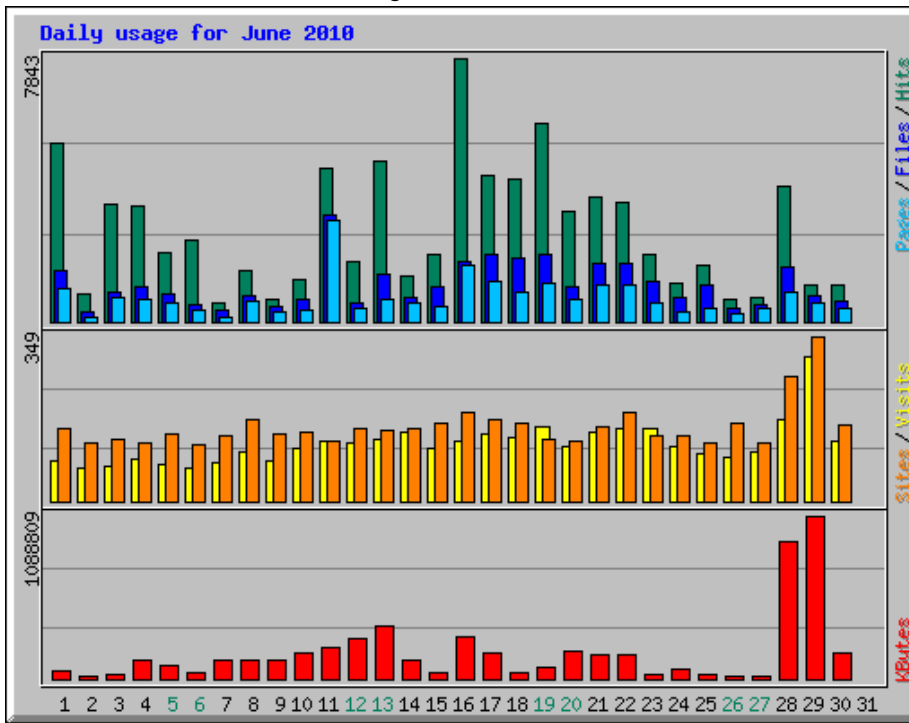

Usage Statistics for northshorechoral.com

Summary Period: June 2010

Generated 01-Jul-2010 07:30 CDT

[\[Daily Statistics\]](#) [\[Hourly Statistics\]](#) [\[URLs\]](#) [\[Entry\]](#) [\[Exit\]](#) [\[Sites\]](#) [\[Referrers\]](#) [\[Search\]](#) [\[Users\]](#) [\[Agents\]](#) [\[Countries\]](#)

Monthly Statistics for June 2010		
Total Hits	81254	
Total Files	33309	
Total Pages	21546	
Total Visits	3617	
Total KBytes	5319033	
Total Unique Sites	2755	
Total Unique URLs	2043	
Total Unique Referrers	1040	
Total Unique Usernames	3	
Total Unique User Agents	631	
	Avg	Max
Hits per Hour	112	2501
Hits per Day	2708	7843
Files per Day	1110	3184
Pages per Day	718	3000
Visits per Day	120	306
KBytes per Day	177301	1088809
Hits by Response Code		
Code 200 - OK	33309	
Code 206 - Partial Content	1301	
Code 301 - Moved Permanently	531	
Code 303 - See Other	2075	
Code 304 - Not Modified	39768	
Code 403 - Forbidden	7	
Code 404 - Not Found	4262	
Code 500 - Internal Server Error	1	