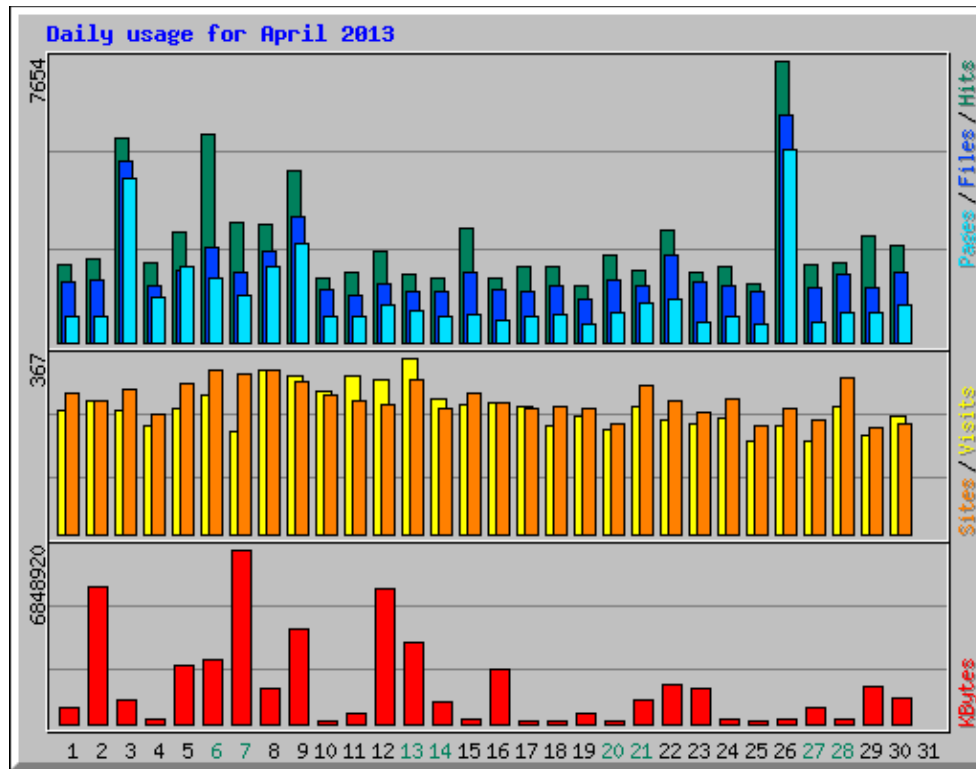

# Usage Statistics for northshorechoral.com

Summary Period: April 2013

Generated 01-May-2013 06:26 MDT

[\[Daily Statistics\]](#) [\[Hourly Statistics\]](#) [\[URLs\]](#) [\[Entry\]](#) [\[Exit\]](#) [\[Sites\]](#) [\[Referrers\]](#) [\[Search\]](#) [\[Users\]](#) [\[Agents\]](#) [\[Countries\]](#)

Monthly Statistics for April 2013		
Total Hits	<b>82318</b>	
Total Files	<b>59615</b>	
Total Pages	<b>37319</b>	
Total Visits	<b>7822</b>	
Total KBytes	<b>44546670</b>	
Total Unique Sites	<b>4908</b>	
Total Unique URLs	<b>2965</b>	
Total Unique Referrers	<b>1844</b>	
Total Unique Usernames	<b>1</b>	
Total Unique User Agents	<b>1297</b>	
	<b>Avg</b>	<b>Max</b>
Hits per Hour	<b>114</b>	<b>3352</b>
Hits per Day	<b>2743</b>	<b>7654</b>
Files per Day	<b>1987</b>	<b>6176</b>
Pages per Day	<b>1243</b>	<b>5216</b>
Sites per Day	<b>163</b>	<b>340</b>
Visits per Day	<b>260</b>	<b>367</b>
KBytes per Day	<b>1484889</b>	<b>6848920</b>
Hits by Response Code		
Undefined response code	0.04%	<b>32</b>
Code 200 - OK	72.42%	<b>59615</b>
Code 206 - Partial Content	3.79%	<b>3119</b>
Code 301 - Moved Permanently	0.11%	<b>92</b>
Code 302 - Found	0.14%	<b>119</b>
Code 303 - See Other	6.32%	<b>5203</b>
Code 304 - Not Modified	13.31%	<b>10957</b>
Code 404 - Not Found	3.30%	<b>2719</b>
Code 500 - Internal Server Error	0.56%	<b>462</b>