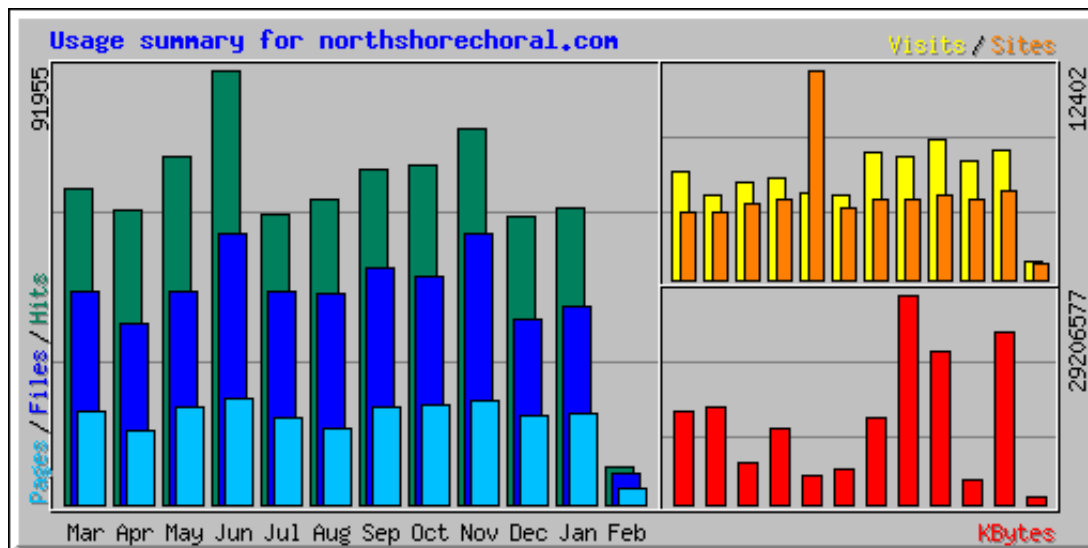

Usage Statistics for northshorechoral.com

Summary Period: Last 12 Months

Generated 05-Feb-2012 05:18 MST

Summary by Month										
Month	Daily Avg				Monthly Totals					
	Hits	Files	Pages	Visits	Sites	KBytes	Visits	Pages	Files	Hits
Feb 2012	1603	1294	682	204	916	899243	1021	3414	6474	8015
Jan 2012	2019	1351	614	247	5293	23858121	7661	19040	41889	62594
Dec 2011	1959	1267	601	228	4704	3339265	7084	18647	39302	60736
Nov 2011	2649	1904	729	274	4960	21324915	8242	21871	57134	79486
Oct 2011	2319	1549	683	234	4776	29206577	7257	21192	48019	71913
Sep 2011	2356	1664	686	252	4716	12054193	7582	20590	49940	70698
Aug 2011	2084	1434	520	162	4302	4922412	5042	16127	44456	64624
Jul 2011	1974	1446	589	167	12402	4048974	5184	18272	44846	61215
Jun 2011	3065	1903	748	198	4685	10570050	5969	22441	57112	91955
May 2011	2379	1446	660	186	4477	5920047	5788	20465	44851	73764
Apr 2011	2073	1270	520	166	4012	13597129	4992	15602	38116	62198
Mar 2011	2162	1447	630	205	4037	13016419	6358	19548	44870	67038
Totals						142757345	72180	217209	517009	774236