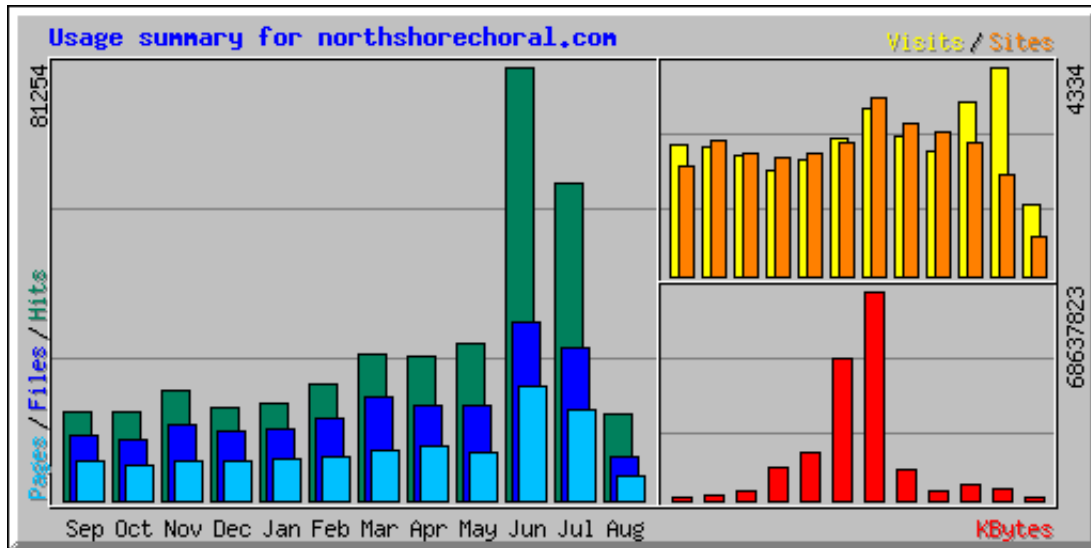

Usage Statistics for northshorechoral.com

Summary Period: Last 12 Months

Generated 09-Aug-2010 07:07 CDT

Summary by Month										
Month	Daily Avg				Monthly Totals					
	Hits	Files	Pages	Visits	Sites	KBytes	Visits	Pages	Files	Hits
Aug 2010	1788	926	506	164	830	978930	1482	4559	8335	16097
Jul 2010	1913	920	544	139	2117	3995746	4334	16891	28548	59313
Jun 2010	2708	1110	718	120	2755	5319033	3617	21546	33309	81254
May 2010	951	574	288	83	2976	2882205	2574	8951	17822	29498
Apr 2010	898	596	345	96	3174	10250261	2885	10373	17892	26961
Mar 2010	881	628	309	111	3696	68637823	3460	9586	19478	27317
Feb 2010	774	544	293	101	2774	46309025	2840	8208	15235	21695
Jan 2010	593	435	246	77	2556	15556428	2400	7637	13488	18396
Dec 2009	564	421	234	70	2456	10858494	2187	7276	13054	17512
Nov 2009	690	473	242	82	2548	3039655	2489	7285	14191	20707
Oct 2009	536	373	209	87	2803	1682049	2697	6489	11589	16636
Sep 2009	548	403	248	90	2292	1233408	2724	7457	12114	16463
Totals						170743057	33689	116258	205055	351849